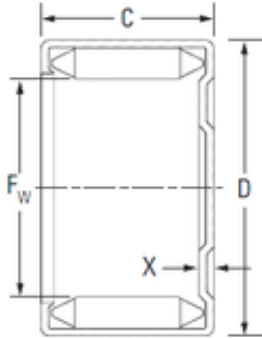

BEARING CORP.OF AMERICA

KOYO M6101 needle roller bearings

Bearing No. M6101

Dimensione	9.525x14.288x15.880 mm
Marchio	KOYO
Diametro del foro	9.525 mm
Diametro esterno	14.288 mm
Larghezza	15.880 mm
Fw	9.525 mm
D	14.288 mm
C	15.880 mm
x	2.03 mm
b	13.7 mm
Peso	42,164 Kg
Carico dinamico di base (C)	9.10 kN
Carico statico di base (C0)	15.8 kN

M6101 Bearing 2D drawings and 3D CAD models