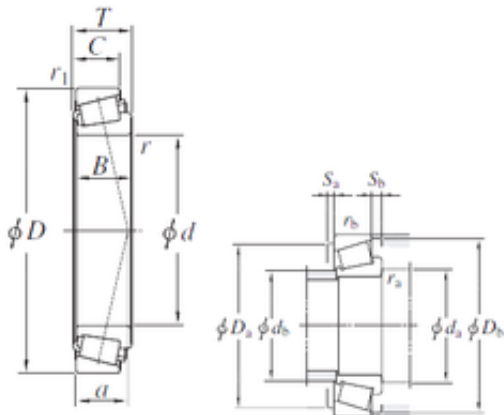

BEARING CORP.OF AMERICA

203,2 mm x 368,3 mm x 88,897 mm KOYO
EE420801/421450 tapered roller bearings

Bearing No. EE420801/421450

Size	203.2x368.3x92.075 mm
Bore Diameter	203,2 mm
Outer Diameter	368,3 mm
Width	92,075 mm
d	203,2 mm
D	368,3 mm
T	92,075 mm
B	88,897 mm
C	63,5 mm
a	75,6 mm
r min.	3,2 mm
r1 min.	3,2 mm
da min.	216 mm
Da min	317 mm
Da max.	355 mm
db max.	243 mm
ra max.	3,2 mm
rb max.	3,2 mm
Db	334 mm
Weight	37,8 Kg
Basic dynamic load rating (C)	938 kN
Basic static load rating (C0)	1460 kN
Calculation factor (e)	0,4
Calculation factor (Y0)	0,82

EE420801/421450 Bearing 2D drawings and 3D CAD models