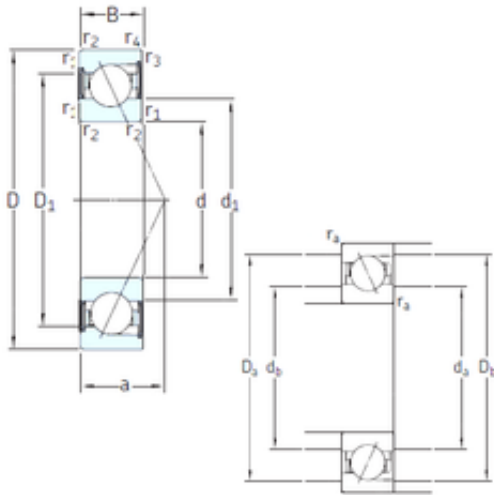

BEARING CORP.OF AMERICA

70 mm x 125 mm x 24 mm SKF SS7214 CD/HCP4A angular contact ball bearings

Bearing No. SS7214 CD/HCP4A

SS7214 CD/HCP4A Bearing 2D drawings and 3D CAD models

Size	70x125x24 mm
Bore Diameter	70 mm
Outer Diameter	125 mm
Width	24 mm
d	70 mm
D	125 mm
B	24 mm
C	24 mm
a	25 mm
d1	87,9 mm
r1 min.	1,5 mm
r2 min.	1,5 mm
r3 min.	0,6 mm
r4 min.	0,6 mm
D1	110,3 mm
da min.	79 mm
Da max.	116 mm
db min	79 mm
ra max.	1,5 mm
rb max.	0,6 mm
Db max	120,8 mm
Weight	0,97 Kg
Basic dynamic load rating (C)	68,9 kN
Basic static load rating (C0)	58,5 kN
(Grease) Lubrication Speed	14 000 r/min